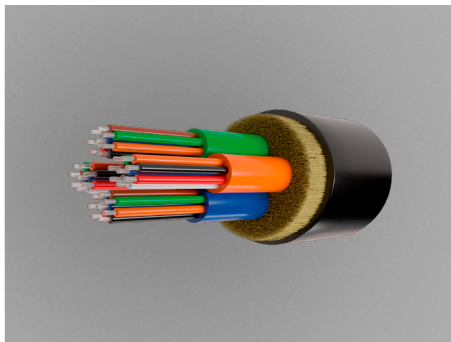

КОМПЛЕКСНЫЕ РЕШЕНИЯ ДЛЯ ИНЖЕНЕРНОЙ ИНФРАСТРУКТУРЫ ЦОД

С
С
Т
М

СОБСТВЕННОЕ
ПРОИЗВОДСТВО

СКС

СТРУКТУРИРОВАННЫЕ
КАБЕЛЬНЫЕ СИСТЕМЫ

ОПТИЧЕСКИЕ КРОССЫ

Кроссы стоечные 19"

Кроссы оптические MTP/MPO

Настенные кроссы

Кроссы оптические MTP/MPO высокой плотности

Кроссы 19", предсобранные

МЕДНЫЕ КОМПОНЕНТЫ

Патч-панели

Розеточные модули KEYSTONE

Розетки настенные

Кабели витая пара

Коммутационные шнуры

Кабельные сборки

ОПТИЧЕСКИЙ КАБЕЛЬ

Для прокладки в здании и вне его

Волоконно-оптические кабельные сборки

Патч-корды оптические и UNIBOOT PUSH-PULL

Волоконно-оптические кабельные сборки MTP/
MPO