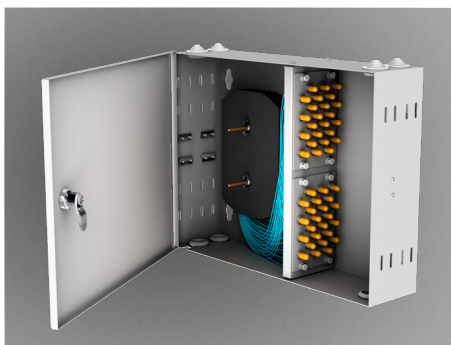

КОМПЛЕКСНЫЕ РЕШЕНИЯ ДЛЯ ИНЖЕНЕРНОЙ ИНФРАСТРУКТУРЫ ЦОД

С
С
Т
М

СОБСТВЕННОЕ
ПРОИЗВОДСТВО

СКС

СТРУКТУРИРОВАННЫЕ
КАБЕЛЬНЫЕ СИСТЕМЫ

ОПТИЧЕСКИЕ КРОССЫ

Кроссы стоечные 19"

Кроссы оптические MTP/MPO

Настенные кроссы

Кроссы оптические MTP/MPO высокой плотности

Кроссы 19", предсобранные

МЕДНЫЕ КОМПОНЕНТЫ

Патч-панели

Розеточные модули KEYSTONE

Розетки настенные

Кабели витая пара

Коммутационные шнуры

Кабельные сборки

ОПТИЧЕСКИЙ КАБЕЛЬ

Для прокладки в здании и вне его

Волоконно-оптические кабельные сборки

Патч-корды оптические и UNIBOOT PUSH-PULL

Волоконно-оптические кабельные сборки MTP/
MPO