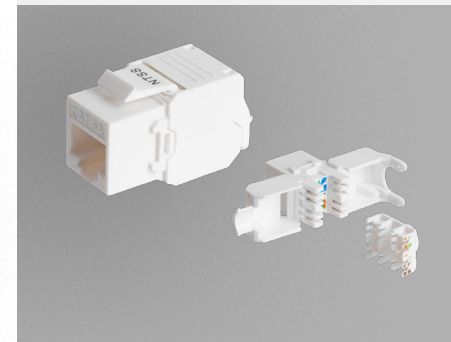

КОМПЛЕКСНЫЕ РЕШЕНИЯ ДЛЯ ИНЖЕНЕРНОЙ ИНФРАСТРУКТУРЫ ЦОД

С
С
Т
М

СОБСТВЕННОЕ
ПРОИЗВОДСТВО

СКС

СТРУКТУРИРОВАННЫЕ
КАБЕЛЬНЫЕ СИСТЕМЫ

ОПТИЧЕСКИЕ КРОССЫ

Кроссы стоечные 19"

Кроссы оптические MTP/MPO

Настенные кроссы

Кроссы оптические MTP/MPO высокой плотности

Кроссы 19", предсобранные

МЕДНЫЕ КОМПОНЕНТЫ

Патч-панели

Розеточные модули KEYSTONE

Розетки настенные

Кабели витая пара

Коммутационные шнуры

Кабельные сборки

ОПТИЧЕСКИЙ КАБЕЛЬ

Для прокладки в здании и вне его

Волоконно-оптические кабельные сборки

Патч-корды оптические и UNIBOOT PUSH-PULL

Волоконно-оптические кабельные сборки MTP/
MPO