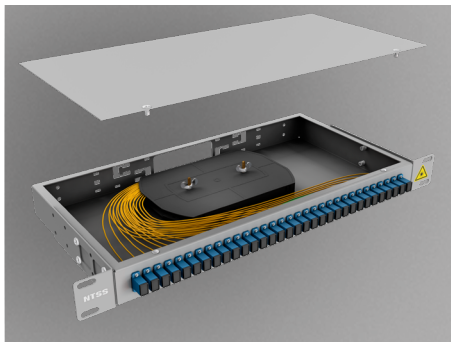

КОМПЛЕКСНЫЕ РЕШЕНИЯ ДЛЯ ИНЖЕНЕРНОЙ ИНФРАСТРУКТУРЫ ЦОД

С
С
Т
М

СОБСТВЕННОЕ
ПРОИЗВОДСТВО

СКС

СТРУКТУРИРОВАННЫЕ
КАБЕЛЬНЫЕ СИСТЕМЫ

ОПТИЧЕСКИЕ КРОССЫ

Кроссы стоечные 19"

Кроссы оптические MTP/MPO

Настенные кроссы

Кроссы оптические MTP/MPO высокой плотности

Кроссы 19", предсобранные

МЕДНЫЕ КОМПОНЕНТЫ

Патч-панели

Розеточные модули KEYSTONE

Розетки настенные

Кабели витая пара

Коммутационные шнуры

Кабельные сборки

ОПТИЧЕСКИЙ КАБЕЛЬ

Для прокладки в здании и вне его

Волоконно-оптические кабельные сборки

Патч-корды оптические и UNIBOOT PUSH-PULL

Волоконно-оптические кабельные сборки MTP/
MPO