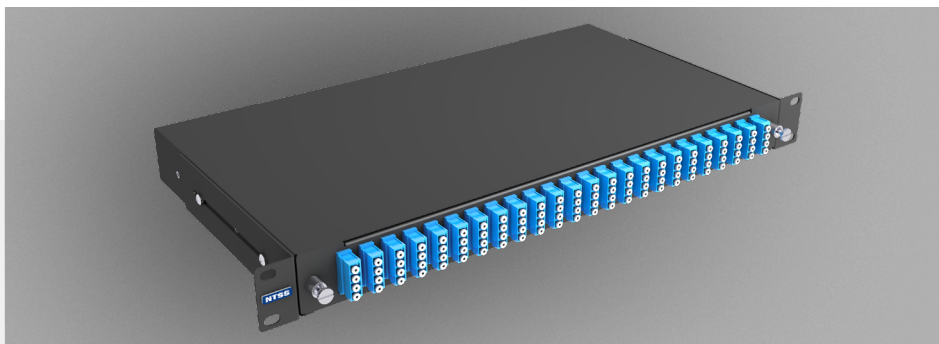

КОМПЛЕКСНЫЕ РЕШЕНИЯ ДЛЯ ИНЖЕНЕРНОЙ ИНФРАСТРУКТУРЫ ЦОД

С
С
Т
М

СОБСТВЕННОЕ
ПРОИЗВОДСТВО

СКС

СТРУКТУРИРОВАННЫЕ
КАБЕЛЬНЫЕ СИСТЕМЫ

ОПТИЧЕСКИЕ КРОССЫ

Кроссы стоечные 19"

Кроссы оптические MTP/MPO

Настенные кроссы

Кроссы оптические MTP/MPO высокой плотности

Кроссы 19", предсобранные

МЕДНЫЕ КОМПОНЕНТЫ

Патч-панели

Розеточные модули KEYSTONE

Розетки настенные

Кабели витая пара

Коммутационные шнуры

Кабельные сборки

ОПТИЧЕСКИЙ КАБЕЛЬ

Для прокладки в здании и вне его

Волоконно-оптические кабельные сборки

Патч-корды оптические и UNIBOOT PUSH-PULL

Волоконно-оптические кабельные сборки MTP/
MPO