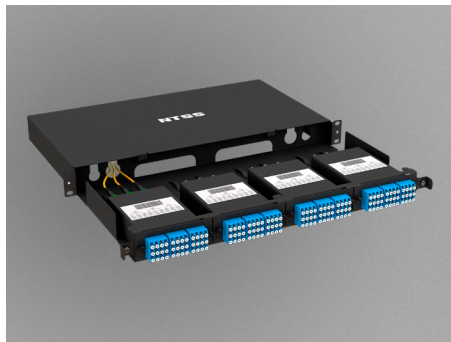

КОМПЛЕКСНЫЕ РЕШЕНИЯ ДЛЯ ИНЖЕНЕРНОЙ ИНФРАСТРУКТУРЫ ЦОД

С
С
Т
М

СОБСТВЕННОЕ
ПРОИЗВОДСТВО

СКС

СТРУКТУРИРОВАННЫЕ
КАБЕЛЬНЫЕ СИСТЕМЫ

ОПТИЧЕСКИЕ КРОССЫ

Кроссы стоечные 19"

Кроссы оптические MTP/MPO

Настенные кроссы

Кроссы оптические MTP/MPO высокой плотности

Кроссы 19", предсобранные

МЕДНЫЕ КОМПОНЕНТЫ

Патч-панели

Розеточные модули KEYSTONE

Розетки настенные

Кабели витая пара

Коммутационные шнуры

Кабельные сборки

ОПТИЧЕСКИЙ КАБЕЛЬ

Для прокладки в здании и вне его

Волоконно-оптические кабельные сборки

Патч-корды оптические и UNIBOOT PUSH-PULL

Волоконно-оптические кабельные сборки MTP/
MPO