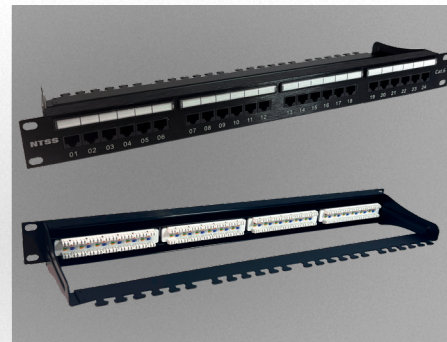

КОМПЛЕКСНЫЕ РЕШЕНИЯ ДЛЯ ИНЖЕНЕРНОЙ ИНФРАСТРУКТУРЫ ЦОД

С
С
Т
М

СОБСТВЕННОЕ
ПРОИЗВОДСТВО

СКС

СТРУКТУРИРОВАННЫЕ
КАБЕЛЬНЫЕ СИСТЕМЫ

ОПТИЧЕСКИЕ КРОССЫ

Кроссы стоечные 19"

Кроссы оптические MTP/MPO

Настенные кроссы

Кроссы оптические MTP/MPO высокой плотности

Кроссы 19", предсобранные

МЕДНЫЕ КОМПОНЕНТЫ

Патч-панели

Розеточные модули KEYSTONE

Розетки настенные

Кабели витая пара

Коммутационные шнуры

Кабельные сборки

ОПТИЧЕСКИЙ КАБЕЛЬ

Для прокладки в здании и вне его

Волоконно-оптические кабельные сборки

Патч-корды оптические и UNIBOOT PUSH-PULL

Волоконно-оптические кабельные сборки MTP/
MPO