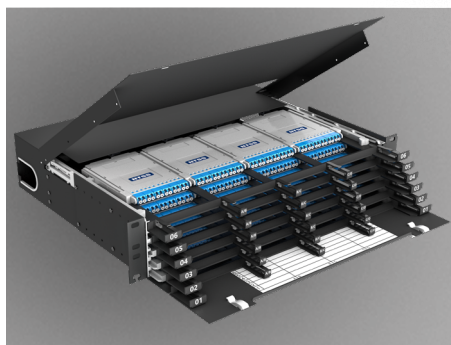

КОМПЛЕКСНЫЕ РЕШЕНИЯ ДЛЯ ИНЖЕНЕРНОЙ ИНФРАСТРУКТУРЫ ЦОД

С
С
Т
М

СОБСТВЕННОЕ
ПРОИЗВОДСТВО

СКС

СТРУКТУРИРОВАННЫЕ
КАБЕЛЬНЫЕ СИСТЕМЫ

ОПТИЧЕСКИЕ КРОССЫ

Кроссы стоечные 19"

Кроссы оптические MTP/MPO

Настенные кроссы

Кроссы оптические MTP/MPO высокой плотности

Кроссы 19", предсобранные

МЕДНЫЕ КОМПОНЕНТЫ

Патч-панели

Розеточные модули KEYSTONE

Розетки настенные

Кабели витая пара

Коммутационные шнуры

Кабельные сборки

ОПТИЧЕСКИЙ КАБЕЛЬ

Для прокладки в здании и вне его

Волоконно-оптические кабельные сборки

Патч-корды оптические и UNIBOOT PUSH-PULL

Волоконно-оптические кабельные сборки MTP/
MPO