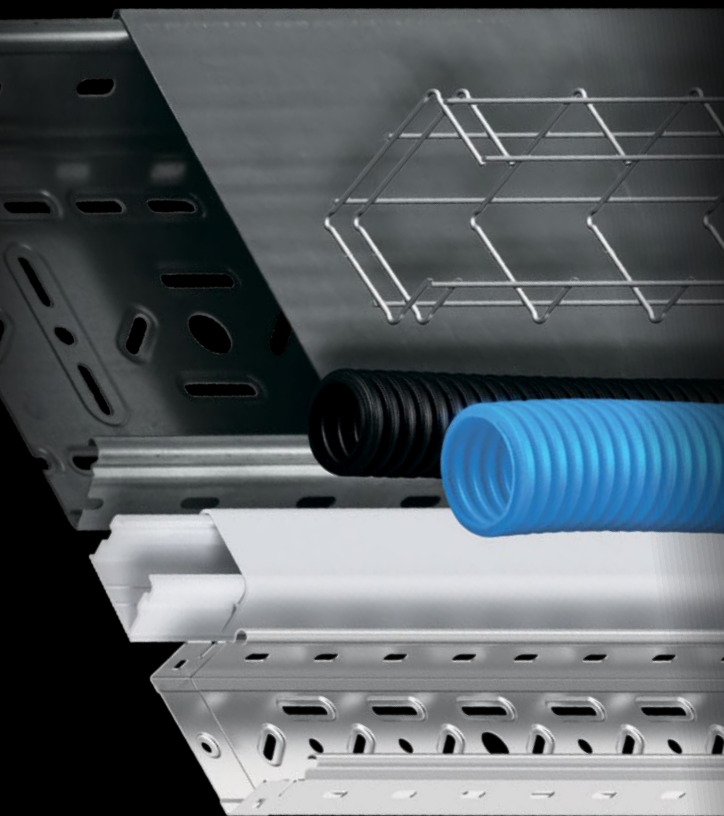

КОМПЛЕКСНЫЕ РЕШЕНИЯ ДЛЯ ИНЖЕНЕРНОЙ ИНФРАСТРУКТУРЫ ЦОД

С
С
Т
С

СОБСТВЕННОЕ
ПРОИЗВОДСТВО

КНС

КАБЕЛЕНЕСУЩИЕ СИСТЕМЫ