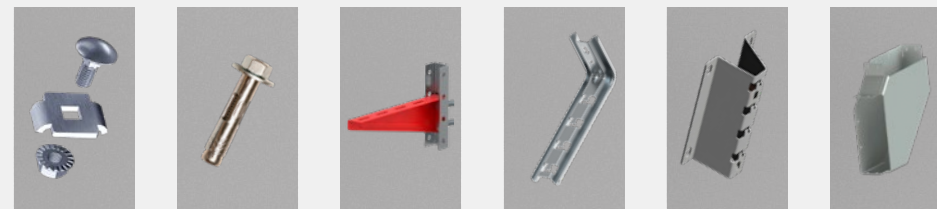

Перфорированные (листовые) кабельные лотки представляют собой металлические конструкции с множеством отверстий по всей поверхности. Такая конструкция обеспечивает прочность, долговечность и отличную циркуляцию воздуха. Производятся из листовой стали толщиной 0,55, 0,7, 1 или 1,2 мм с высотой борта от 50 до 100 мм и шириной основания от 50 до 500 мм.

Проволочные (сетчатые) кабеленесущие лотки – оптимальное решение для современных кабельных систем. Идеальны для промышленных, коммерческих и жилых объектов, где важна

максимальная безопасность, удобство доступа и визуальный контроль. Лотки выполнены из высокопрочной стальной проволоки толщиной 3,8 или 4,8 мм, образующей прочную и лёгкую сетчатую структуру. Лотки имеют высоту борта от 35 до 100 мм и ширину основания от 60 до 600 мм.

Проволочные и перфорированные лотки могут иметь следующие варианты исполнения: оцинковка методом Сендимира (наше стандартное исполнение); электрохимическое цинкование; горячее цинкование; нержавеющая сталь AISI 304; порошковая окраска.

В ассортименте продукции бренда NTSS для металлических лотков имеется множество аксессуаров, которые в совокупности позволяют полноценно укомплектовать кабеленесущую систему.