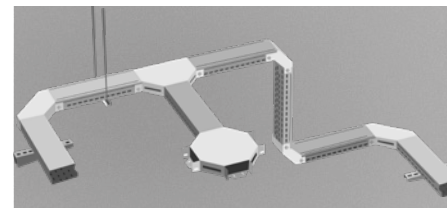

Посадочные размеры для ЭУИ формата 45x45, позволяют установить любые механизмы популярной серии Mosaic45.

Посадочные размеры суппорта рассчитаны на профиль кабель канала с шириной крышки 65мм, что позволяет использовать их в уже существующих инсталляциях на объекте.

Модульная конструкция суппорта позволяет формировать многопостовые блоки ЭУИ и позволяет оптимизировать бюджет в случае изменения в проекте.

Рамки можно заказать и установить отдельно от суппортов тем самым минимизируя риски ошибок при реализации проекта.

Перфорированные (листовые) кабельные лотки представляют собой металлические конструкции с множеством отверстий по всей поверхности. Такая конструкция обеспечивает прочность, долговечность и отличную циркуляцию воздуха. Производятся из листовой стали толщиной 0,55, 0,7, 1 или 1,2 мм с высотой борта от 50 до 100 мм и шириной основания от 50 до 500 мм.

Проволочные (сетчатые) кабеленесущие лотки – оптимальное решение для современных кабельных систем. Идеальны для промышленных, коммерческих и жилых объектов, где важна

максимальная безопасность, удобство доступа и визуальный контроль. Лотки выполнены из высокопрочной стальной проволоки толщиной 3,8 или 4,8 мм, образующей прочную и лёгкую сетчатую структуру. Лотки имеют высоту борта от 35 до 100 мм и ширину основания от 60 до 600 мм.