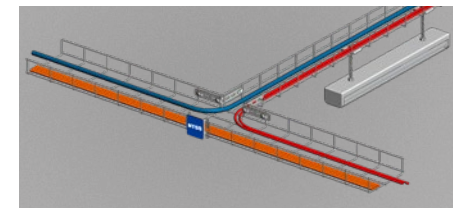

Посадочные размеры для ЭУИ формата 45x45, позволяют установить любые механизмы популярной серии Mosaic45.

Посадочные размеры суппорта рассчитаны на профиль кабель канала с шириной крышки 65мм, что позволяет использовать их в уже существующих инсталляциях на объекте.

Модульная конструкция суппорта позволяет формировать многопостовые блоки ЭУИ и позволяет оптимизировать бюджет в случае изменения в проекте.

Рамки можно заказать и установить отдельно от суппортов тем самым минимизируя риски ошибок при реализации проекта.

Перфорированные (листовые) кабельные лотки представляют собой металлические конструкции с множеством отверстий по всей поверхности. Такая конструкция обеспечивает прочность, долговечность и отличную циркуляцию воздуха. Производятся из листовой стали толщиной 0,55, 0,7, 1 или 1,2 мм с высотой борта от 50 до 100 мм и шириной основания от 50 до 500 мм.

Проволочные (сетчатые) кабеленесущие лотки – оптимальное решение для современных кабельных систем. Идеальны для промышленных, коммерческих и жилых объектов, где важна

максимальная безопасность, удобство доступа и визуальный контроль. Лотки выполнены из высокопрочной стальной проволоки толщиной 3,8 или 4,8 мм, образующей прочную и лёгкую сетчатую структуру. Лотки имеют высоту борта от 35 до 100 мм и ширину основания от 60 до 600 мм.